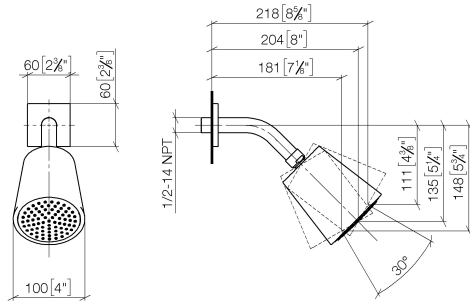

28 504 670

- saillie 180-210 mm
- rotule 30° pivotante
- PURIFY RAIN, débit max. 7 l/min (à 3 bar)
- avec système anti-calcaire
- pomme de douche Ø 100 mm
- rosace 60 x 60 mm
- raccord 1/2"
- Fonction à partir de: 6 l/min

S'adapte aux gammes suivantes : IMO, MEM, CL.1, CYO

	Chrome	28 504 670-00
	Platine brossé	28 504 670-06
	Platine	28 504 670-08
	Dark Chrome	28 504 670-19
	Laiton brossé (Or 23cts)	28 504 670-28
	Noir mat	28 504 670-33
	Champagne brossé (Or 22cts)	28 504 670-46
	Champagne (Or 22cts)	28 504 670-47
	Chrome brossé	28 504 670-93
	Dark Platinum brossé	28 504 670-99

**Accessoires recommandés**

- Coude mural à encastrer - 35 085 970 90**
- profondeur de montage max. 163 mm
  - profondeur de montage mini. 90 mm

28 504 670

mm [inches]

**Diagramme de débit**

**Certificats**