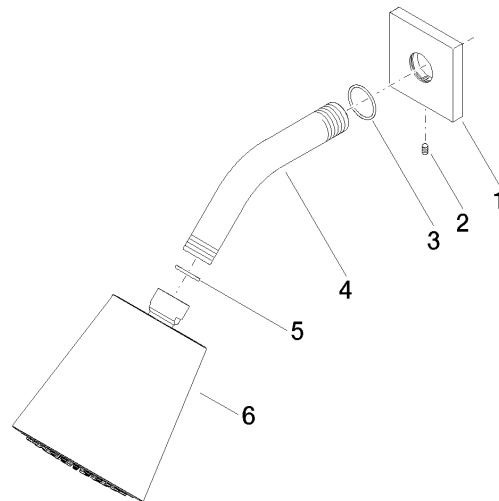

28 504 670

- saillie 180-210 mm
- rotule 30° pivotante
- PURIFY RAIN, débit max. 7 l/min (à 3 bar)
- avec système anti-calcaire
- pomme de douche Ø 100 mm
- rosace 60 x 60 mm
- raccord 1/2"
- Fonction à partir de: 6 l/min

**Accessoires recommandés**

- Coude mural à encastrer - 35 085 970 90**
- profondeur de montage max. 163 mm
  - profondeur de montage mini. 90 mm

28 504 670

mm [inches]

**Diagramme de débit**

**Certificats**

### Liste des pièces de rechange

N°	Article Numéro	Désignation	Fréquence de montage	Délai de livraison
1	09 27 98 003-00	rosace	1	10
2	09 31 11 048 90	tige	1	2
3	90 14 10 026 00 90	joint	1	2
4	09 11 03 011-00	raccord	1	10
5	90 14 20 002 00 90	joint	1	2
6	90 12 05 054 00-00	douche	1	10